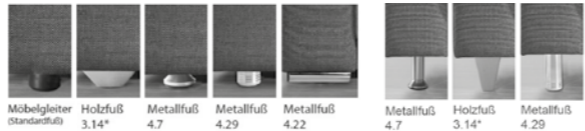

Klappbare Armteilfunktion
102074 102072

Verschiedene FüÙe

107811

Anbauwand
Alteiche Nachbildung, best.
aus: Vitrine, Lowboard, Säule
(SchüÙe und 2 Türen), Säule
(2 Türen), Wandboard und
5 Regalböden, B/H/T ca.
315 x 219 x 40-56 cm.