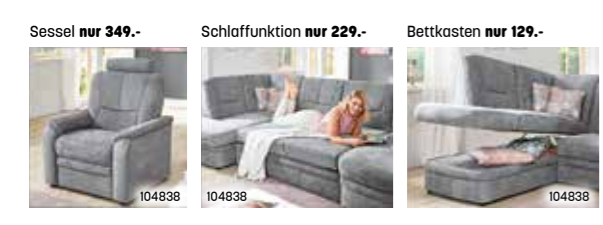

Funktionsecke

2-sitzig, Armlehne links, Ottomane XS rechts,
B/H/T ca. 219 x 91 x 170 cm.

1.129€

Schlaffunktion **nur 229,-** Bettkasten **nur 129,-**

Kopfstütze
je **nur 69,-**

Wohnwand
 Korpus Kernbuche Nachbildung, Fronten Kernbuche massiv natur lackiert,
 Metallgriffe Edelstahloptik, mit Parsolglas braun, inkl. Soft-Close,
 Selbsteinzug und LED-Beleuchtung, B/H/T ca. 390 x 203 x 45 cm.

1.369€

GROSSE
 TYPEN
 VIELFALT

- Individuell nach Ihren Wünschen planbar!
- Passende Kommoden, Highboards, Ess- und Couchtische bestellbar!

00000

Sessel nur 349.- Schlaffunktion nur 229.- Bettkasten nur 129.-

Polstergarnitur mit Federkern, Stellmaß ca. 185 x 291 x 167 cm, Super-Bonellfederkern. Mit praktischen Funktionen und Rücken echt erweiterbar.

1.399€

GROSSE
 TYPEN
 VIELFALT

FARB
 VIELFALT
 zum individuellen Preis