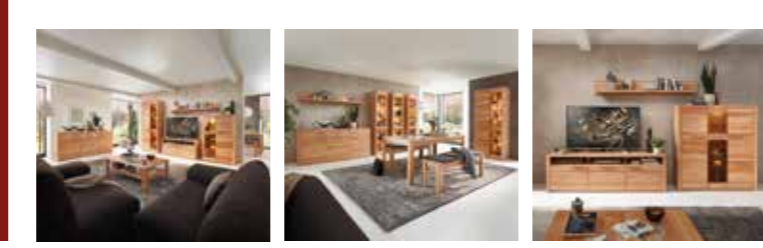

Funktionsecke

2-sitzig, Armlehne links, Ottomane XS rechts,
B/H/T ca. 219 x 91 x 170 cm.

1.129€

Schlaffunktion **nur 229,-** Bettkasten **nur 129,-**

Kopfstütze
je **nur 69,-**

Wohnwand
 Korpus Kernbuche Nachbildung, Fronten Kernbuche massiv natur lackiert,
 Metallgriffe Edelstahloptik, mit Parsolglas braun, inkl. Soft-Close,
 Selbsteinzug und LED-Beleuchtung, B/H/T ca. 390 x 203 x 45 cm.

1.369€

GROSSE
 TYPEN
 VIELFALT

- Individuell nach Ihren Wünschen planbar!
- Passende Kommoden, Highboards, Ess- und Couchtische bestellbar!

00000

Sessel nur 349.- Schlaffunktion nur 229.- Bettkasten nur 129.-