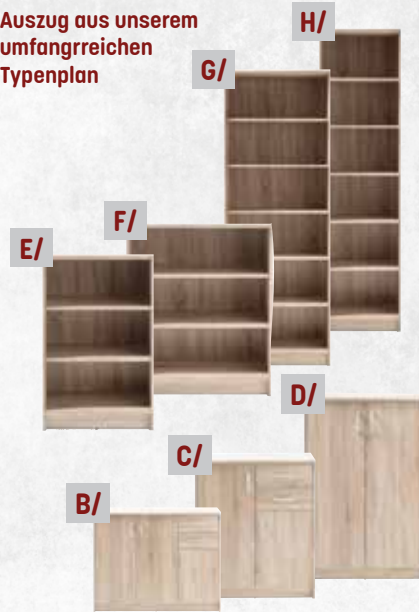

Auszug aus unserem
umfangreichen
Typenplan