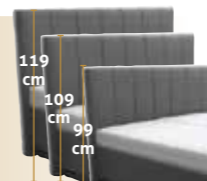

3 HÖHEN

alle Kopfteile sind in 3 verschiedenen Höhen erhältlich:
99 / 109 / 119 cm

MEHRWERTAUSSTATTUNG

geloichte Bodenplatte für optimale Luftzirkulation

Bettkasten-Abdeckleiste als Staubschutz

Luxus-Gasdruckfeder zum Öffnen des Lattenrahmens und Nutzung des Stauraums (außer Motorlattenrahmen)