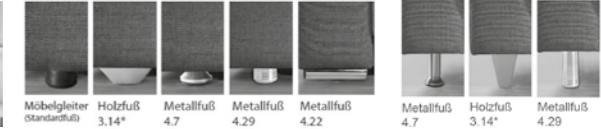

106394

Vielfache Variationsmöglichkeiten

Klappbare Armteilkfunktion

Verschiedene FüÙe

Inkl. Schlaffunktion
Lgfl. ca. 122 x 193 cm.

Inkl. Stauraum

A/ Kopfstütze je nur 69.-

**GROSSE
TYPEN
VIELFALT**